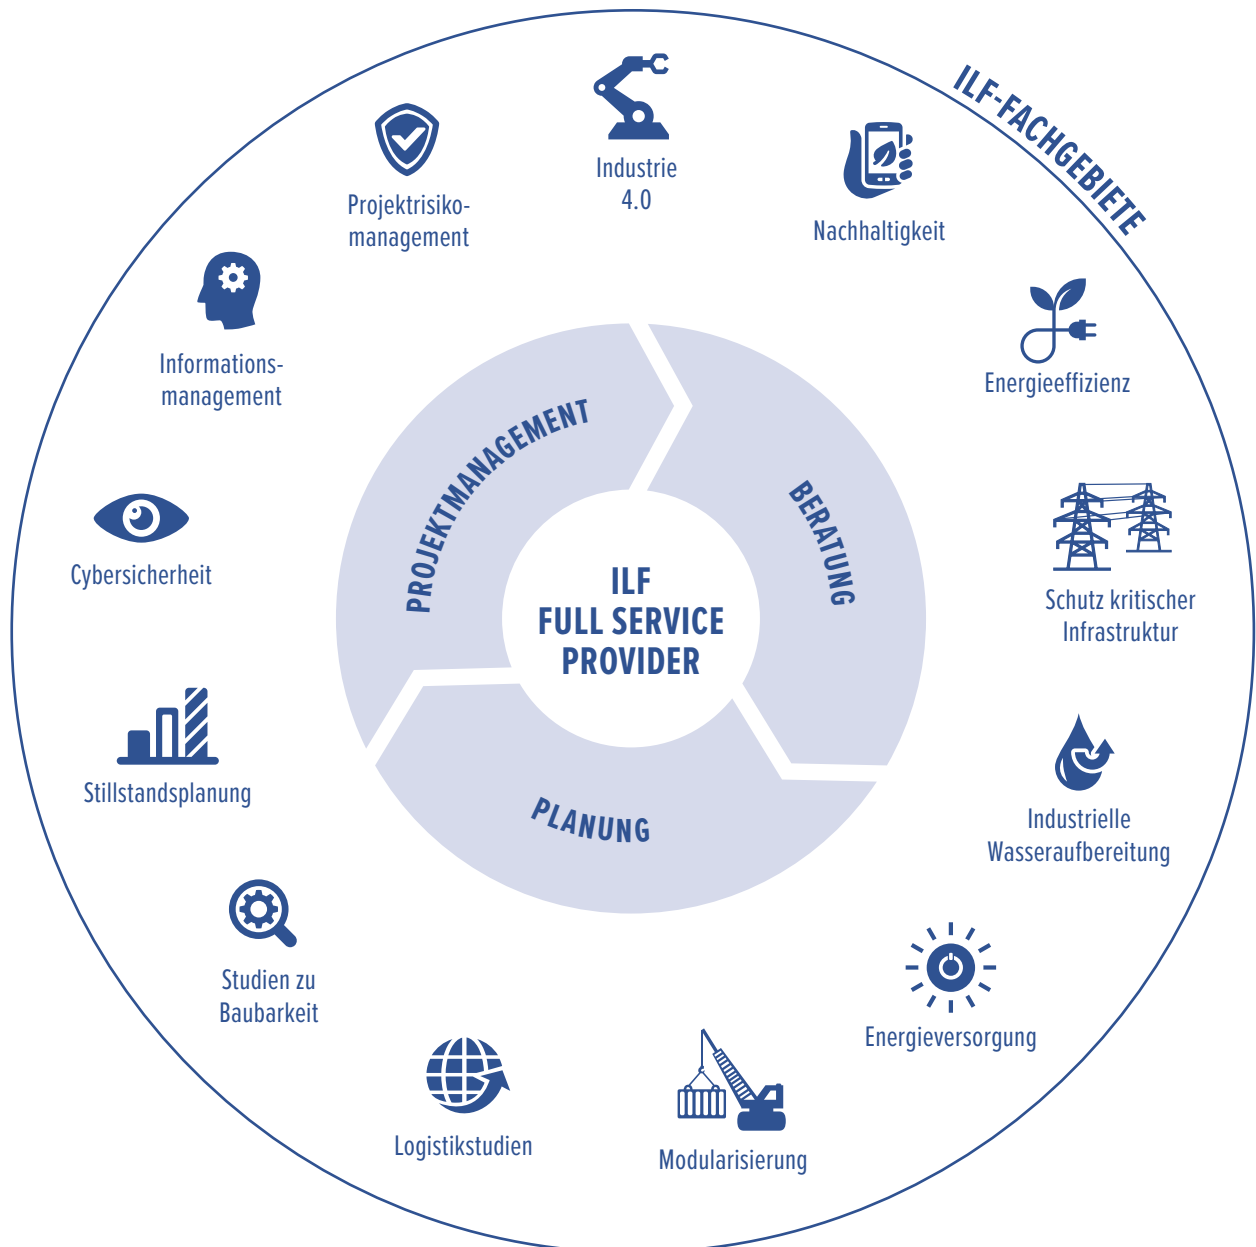

# INDUSTRIEANLAGEN.

ENGINEERING EXCELLENCE.

CONSULTING  
ENGINEERS

# INDUSTRIEANLAGEN

Wir befinden uns in der vierten industriellen Revolution: der Digitalisierung und Verknüpfung aller Prozesse einschließlich der Management- und Verwaltungssysteme. Bei der Modernisierung industrieller Produktionsanlagen sind die wichtigsten Ziele, Energie- und Materialeffizienz zu verbessern, Prozesse zu optimieren sowie Lagerhaltung und Logistik kosteneffizient zu gestalten.

**METHODENKOMPETENZ UND FACHEXPERTISE:  
DER SCHLÜSSEL ZUM ERFOLG!**

Die Sicherstellung hoher Anlagenverfügbarkeit sowie die Steigerung der Produktivität sind die treibenden Kräfte in jedem Industriebetrieb, welche Kunden vor unterschiedlichste Herausforderungen stellen.

## PROJEKT-HIGHLIGHTS

- Projektmanagement und Fachberatung für die Automatisierung von mineralverarbeitenden Anlagen
- Revisionsmanagement für einen petrochemischen Komplex
- Revisionsmanagement für eine Kupfer-Recyclinganlage
- Entwurfsplanung für einen neuen Schlacken-granulationsprozess
- Projektmanagement und Planung für den Austausch des Frischdampfsystems in einem Heizkraftwerk
- Projektmanagement und Planung für ein pneumatisches Fördersystem und eine Silofarm für Kunststoffgranulat
- Projektmanagement und Planung zur Erweiterung einer Kühlturmanlage
- Projektmanagement und Planung zur Erneuerung einer Wasserstoffkompressorstation
- Projektmanagement und Planung für eine Rauchgas-entschwefelungs- und entstickungsanlage
- Detailplanung für den Ausbau einer Schwefelverfestigungsanlage